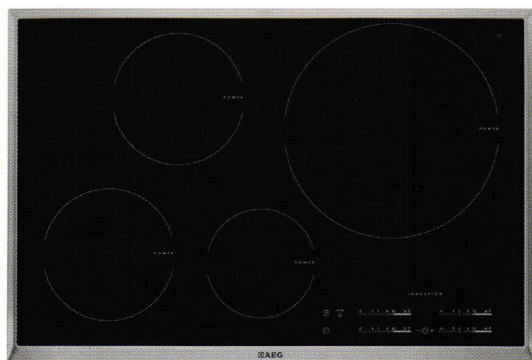

# HK 854220 X-B/F-B/I-B

4-fach INDUKTION mit Direct-Control

## Ausstattung:

- OptiFit Frame
- Direct-Control Kochzonen-Ansteuerung
- Elektronische Anzeigen für alle 4 Kochzonen
- 4 elektronische Automatikkochstellen
- Power-Funktion für jede Kochzone
- Topferkennung
- STOP & GO-Funktion
- Öko-Timer
- CountUp Timer
- Kurzzeitwecker
- OptiHeat Control – 3stufige Restwärmeanzeige
- OffSound Control
- Kindersicherung
- Verriegelungsfunktion
- Leistungsabhängige Abschaltautomatik
- Sicherheits-Hauptschalter

## Kochzonenbestückung:

- 1 INDUKTIONSKochzone  
Ø 30,0 cm, 2,4 kW  
(Powerstufe 3,7 kW)
- 2 INDUKTIONSKochzonen  
Ø 18,0 cm, 1,8 kW  
(Powerstufe 2,8 kW)
- 1 INDUKTIONSKochzone  
Ø 14,5 cm, 1,4 kW  
(Powerstufe 2,5 kW)