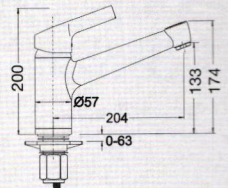

521 718 Niederdruck
€ 356,00 (€ 299,00)

silgranitweiß

514 886 Hochdruck
€ 308,00 (€ 259,00)

514 887 Niederdruck
€ 356,00 (€ 299,00)

cafe

514 900 Hochdruck
€ 308,00 (€ 259,00)

514 901 Niederdruck
€ 356,00 (€ 299,00)

Bei Ausführung ND mit Durchflussmengenregler zum Schutz des Boilers.

Optionales Zubehör

Schmutzfilter für Eckventil

€ 17,00 (€ 14,00)
128 434

- Auslauf 130° schwenkbar
- Hahnlochbohrung mit Ø 35 mm erforderlich
- Kartusche mit keramischen Dichtungen
- Flexible Anschlussschläuche mit 450 mm Länge und 3/8" Mutter für besonders leichte und sichere Montage
- Patentierter Strahlregler für deutlich geringere Verkalkung
- Stabilisierungsplatte zur Erhöhung der Standfestigkeit der Küchenarmatur bei Einbau in Spülen aus Edelstahl
- LGA zertifiziert*
- DVGW zertifiziert* *für Hochdruck-Ausführung