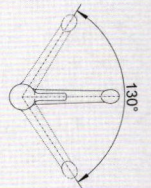

521 718 Niederdruck
€ 356,00 (€ 299,00)

silgranitweiß

514 886 Hochdruck
€ 308,00 (€ 259,00)

514 887 Niederdruck
€ 356,00 (€ 299,00)

cafe

514 900 Hochdruck
€ 308,00 (€ 259,00)

514 901 Niederdruck
€ 356,00 (€ 299,00)

Bei Ausführung ND mit Durchflussmengenregler zum Schutz des Boilers.

Optionales Zubehör

Schmutzfilter für Eckventil

€ 17,00 (€ 14,00)
128 434

- Auslauf 130° schwenkbar
- Hahnlochbohrung mit Ø 35 mm erforderlich
- Kartusche mit keramischen Dichtungen
- Flexible Anschlussschläuche mit 450 mm Länge und 3/8" Mutter für besonders leichte und sichere Montage
- Patentierter Strahlregler für deutlich geringere Verkalkung
- Stabilisierungsplatte zur Erhöhung der Standfestigkeit der Küchenarmatur bei Einbau in Spülen aus Edelstahl
- LGA zertifiziert*
- DVGW zertifiziert* *für Hochdruck-Ausführung