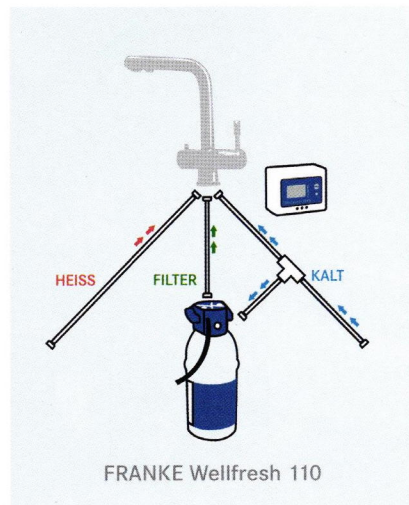

# WELLFRESH

- Klassisches und modernes Design
- Franke Armatur aus massiv Edelstahl mit integriertem BRITA P 1000 Wasserfiltersystem
- Integrierter oder separater Auslauf für BRITA-gefiltertes Wasser
- Gleichzeitiges Abzapfen von gefiltertem und ungefiltertem Wasser bei Zusatzarmatur 150
- Filtertechnik installiert im Spülunterschrank

## TYP / BEZEICHNUNG

**Wellfresh 110 Festauslauf**

## AUSFÜHRUNG / ARTIKEL-NR.

- Zweihebelmischer mit Festauslauf
- Separater Auslauf für BRITA-gefiltertes Wasser
- BRITA P 1000 Wasserfilter, austauschbar
- Bedienung für ungefiltertes Wasser (re.) und BRITA-gefiltertes Wasser (li.)
- Schwenkbereich 360°
- Flexible Anschlusschläuche Metall 2 x 450 mm Länge, 1 x 800 mm Länge (ungefiltertes Wasser)
- Flexibler Anschlussschlauch Kunststoff 1.000 mm (gefiltertes Wasser zur Armatur)
- Inklusive T-Verzweigung, Eckventil, Kartuschenwechselanzeige und Wandhalterung
- Wandabstand von Mitte Lochbohrung mind. 70 mm