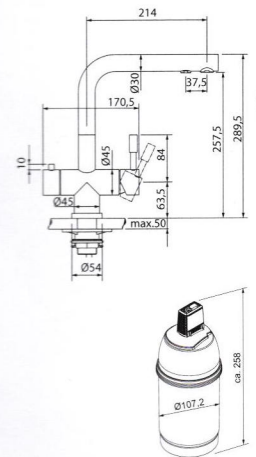

## AUSFÜHRUNG / ARTIKEL-NR.

- Zweihebelmischer mit Festauslauf
- Separater Auslauf für BRITA-gefiltertes Wasser
- BRITA P 1000 Wasserfilter, austauschbar
- Bedienung für ungefiltertes Wasser (re.) und BRITA-gefiltertes Wasser (li.)
- Schwenkbereich 360°
- Flexible Anschlusschläuche Metall 2 x 450 mm Länge, 1 x 800 mm Länge (ungefiltertes Wasser)
- Flexibler Anschlussschlauch Kunststoff 1.000 mm (gefiltertes Wasser zur Armatur)
- Inklusive T-Verzweigung, Eckventil, Kartuschenwechselanzeige und Wandhalterung
- Wandabstand von Mitte Lochbohrung mind. 70 mm

## TECHNISCHE ZEICHNUNGEN