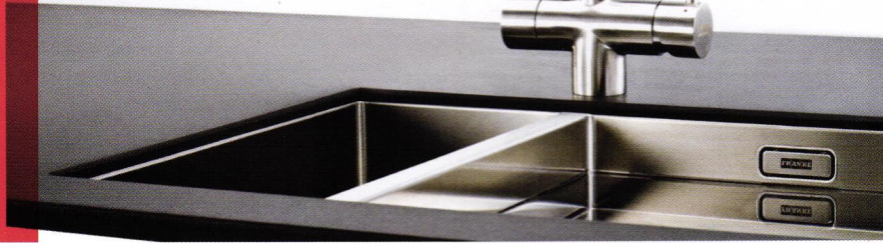

# WELLFRESH

- Klassisches und modernes Design
- Franke Armatur aus massiv Edelstahl mit integriertem BRITA P 1000 Wasserfiltersystem
- Integrierter oder separater Auslauf für BRITA-gefiltertes Wasser
- Gleichzeitiges Abzapfen von gefiltertem und ungefiltertem Wasser bei Zusatzarmatur 150
- Filtertechnik installiert im Spülunterschrank

## TYP / BEZEICHNUNG

**Wellfresh 110 Festauslauf**

## AUSFÜHRUNG / ARTIKEL-NR.

- Zweihebelmischer mit Festauslauf
- Separater Auslauf für BRITA-gefiltertes Wasser
- BRITA P 1000 Wasserfilter, austauschbar
- Bedienung für ungefiltertes Wasser (re.) und BRITA-gefiltertes Wasser (li.)
- Schwenkbereich 360°
- Flexible Anschlusschläuche Metall 2 x 450 mm Länge, 1 x 800 mm Länge (ungefiltertes Wasser)
- Flexibler Anschlussschlauch Kunststoff 1.000 mm (gefiltertes Wasser zur Armatur)
- Inklusive T-Verzweigung, Eckventil, Kartuschenwechselanzeige und Wandhalterung
- Wandabstand von Mitte Lochbohrung mind. 70 mm