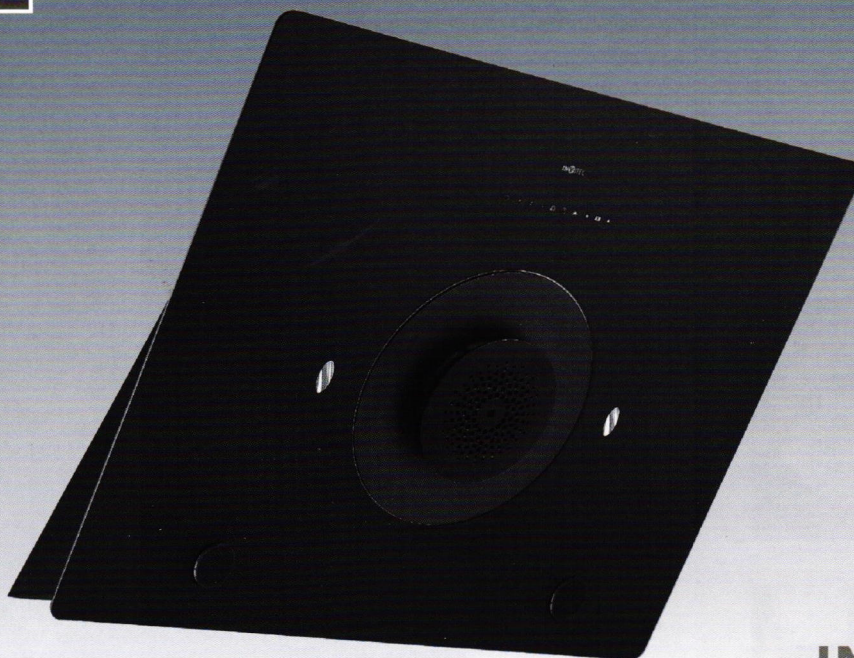

BEMOTION

INVITEC

KH 80/90 Free B	Wandhaube	Ausführung	Bestell-Nr.	exkl. MwSt.	inkl. MwSt.
Betriebsart:	Umluft	schwarz	80 cm 881205	2199,00	2616,81
Leistung Intensiv:	482 m ³ /h		90 cm 881206	2199,00	2616,81
Motor:	95 Watt				
Beleuchtung:	2 x 2,0 Watt LED, skalierbar 2700-6500° K dimmbar	5 Jahres Garantie	885555	29,00	34,51
Regelung:	Touch-Screen, 3 Stufen Nachlauffunktion, BEMOTION-Funktion Reinigungsintervall-Anzeige	Longlife-Kohlefilter Unit (bis zu 5 Jahren Lebensdauer)	882077	229,00	272,51
Luftausgang:	Ø 150 mm				
Betriebsgeräusch:	min. 54 dBA / max. 57 / Intensiv 65 dBA				
Material:	schwarz lackierter Stahl / Glas				
Energieeffizienzklasse:	A++				
im Lieferumfang:	Long-Life-Kohlefilter				

ENERGY LABEL
Y IJA
IE IA
KH 80/90
Free B
 INVITEC

A++

23,4
kWh/anum

A++
A+
A
B
C
D
E

ABCDEFG
ABCDEFG
ABCDEFG
57 dB

65/2014 01.01.2017

BEMOTION:

- Lichttemperatur skalierbar
- Direktumstellung warm-/kaltweiß
- optional BEMOTION plus (ab 4. Quartal 2018)

- Mindestabstand zwischen Haube und Elektro-Kochfeld: 35 cm